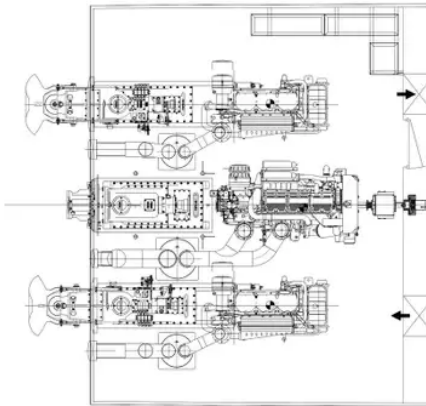

id 5586

Łodzie robocze

[Damen FFV 2406 \(statek przeciwpożarowy\)](#)

Identyfikator statku	5586
Kategoria	Łodzie robocze
Rok budowy	2012
Data dodania wysyłki	2022-01-24
Dodane przez	Shipsforsale Sweden AB

Wymiary statku

Długość całkowita (LOA), m 23.96

Dodatkowe informacje

Samobieżny

Podobne statki [Pokaż podobne statki](#)Upraszenie [Dopasowanie żądań zakupu](#)e-mail [Wysłać email](#)