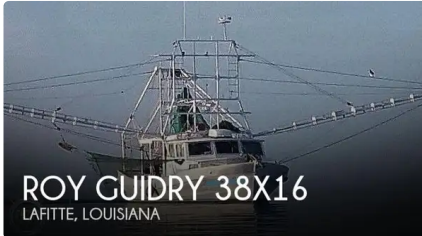

id 5636

Trawler rybacki

[1992 Roy Guidry 38X16](#)

Identyfikator statku	5636
Kategoria	Trawler rybacki
Rok budowy	1992
Cena	\$142,000
Data dodania wysyłki	2022-02-05
Dodane przez	Vlad (Varamar)

Wymiary statku

Długość całkowita (LOA), m 38

Dodatkowe informacje

Samobieżny

Podobne statki [Pokaż podobne statki](#)Upraszenie [Dopasowanie żądań zakupu](#)e-mail [Wysłać email](#)