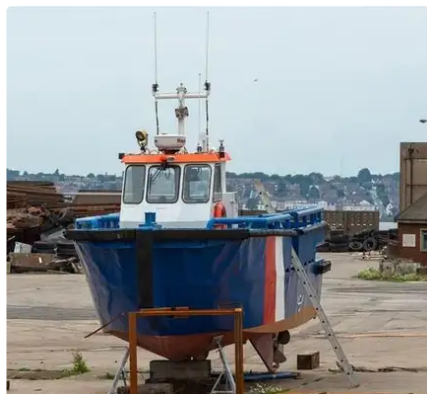

## Łódź holownicza

[10M PRZENOŚNA ŁÓDŹ ROBOCZA NA SPRZEDAŻ](#)

Identyfikator statku	5748
Kategoria	<a href="#">Łódź holownicza</a>
Data dodania wysyłki	2022-03-16
Dodane przez	<a href="#">SC Chambers &amp; Co Limited</a>

## Wymiary statku

Długość całkowita (LOA), m 10