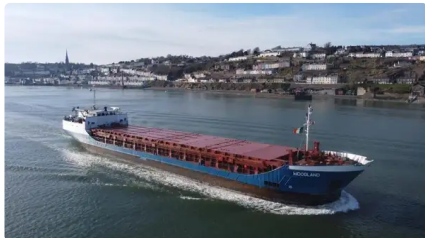

id 5816

Masowiec

[80,62 m statek towarowy](#)

Identyfikator statku	5816
Kategoria	Masowiec
Rok budowy	1985
Cena	€1,000,000
Data dodania wysyłki	2022-03-28
Dodane przez	SeaBoats

Zmierzona waga

DWT 2341

Wymiary statku

Długość całkowita (LOA), m	80.62
LBP	75.04
Głębokość, m	4.65
Zanurzenie statku, m	4.16

Dodatkowe informacje

Główny silnik	DEUTZ: SBV6M628 600 KW
Rodzaj paliwa	MGO
Samobieżny	
Teu	102

Suche dokowanie / Ankieta specjalna