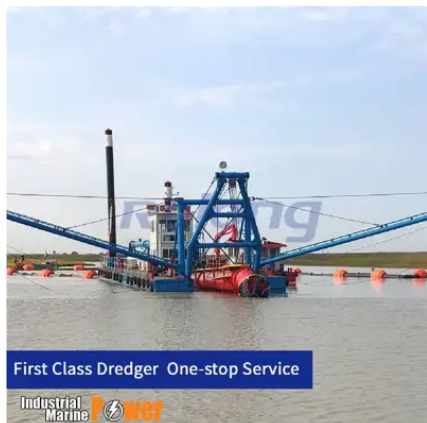

id 5833

## Pogłębiarka

[Producent pogłębiarki do pogłębiarki ssącej / pogłębiarki kubelkowej / pogłębiarki ssącej](#)

Identyfikator statku	5833
Kategoria	<a href="#">Pogłębiarka</a>
Data dodania wysyłki	2022-04-02
Dodane przez	<a href="#">Hellen (Qingdao Relong Technology Co.,Ltd)</a>