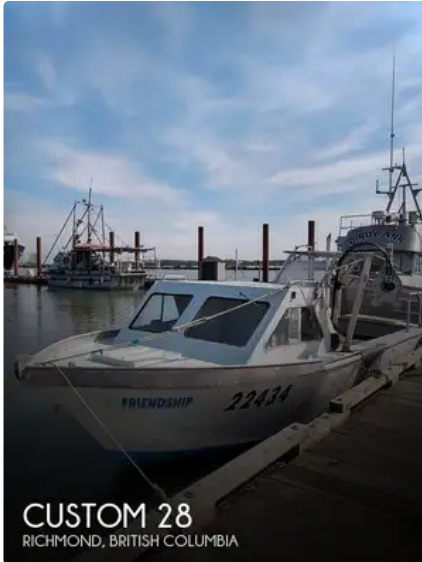

id 5961

Trawler rybacki

[2000 niestandardowe 28](#)

Identyfikator statku	5961
Kategoria	Trawler rybacki
Rok budowy	2000
Cena	\$30,000
Data dodania wysyłki	2022-05-06
Dodane przez	POP Yachts

Wymiary statku

Długość całkowita (LOA), m 28

Dodatkowe informacje

Samobieżny

Podobne statki	Pokaż podobne statki
Upraszenie	Dopasowanie żądań zakupu
e-mail	Wysłać email