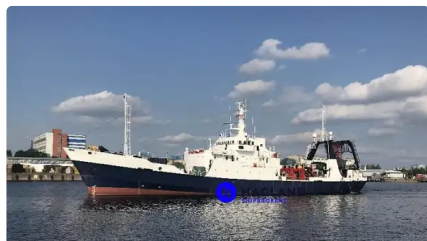

id 6119

## Statek badawczy

[STATEK WSPOMAGAJĄCY ROV](#)

Identyfikator statku	6119
Kategoria	<a href="#">Statek badawczy</a>
Rok budowy	1994
Data dodania wysyłki	2022-07-14
Dodane przez	<a href="#">Jelena Pachmurina (Hagland)</a>

## Wymiary statku

Długość całkowita (LOA), m	76.6
Belka, m	12.65
Głębokość, m	5.75
Zanurzenie statku, m	6.7

## Dodatkowe informacje

Samobieżny	
Udźwig żurawia	1
Pokłady	1

Podobne statki	<a href="#">Pokaż podobne statki</a>
Upraszenie	<a href="#">Dopasowanie żądań zakupu</a>
e-mail	<a href="#">Wysłać email</a>