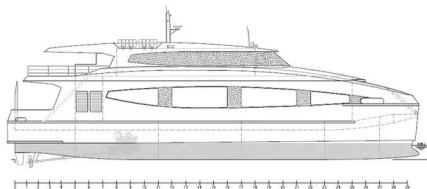

id 6290

**statek RoPax**

[NOWA BUDOWA - 35m przybrzeżny prom Ropax](#)

Identyfikator statku	6290
Kategoria	<a href="#">statek RoPax</a>
Data dodania wysyłki	2022-08-26
Dodane przez	<a href="#">SeaBoats</a>

**Zmierzona waga**

DWT	100
-----	-----

**Wymiary statku**

Długość całkowita (LOA), m	35.7
Głębokość, m	3.3
Zanurzenie statku, m	2

**Dodatkowe informacje**

Główny silnik	2x Cummins KTA38 M2, 1007kw @ 1900rpm
Samobieżny	
Pasażerowie	127