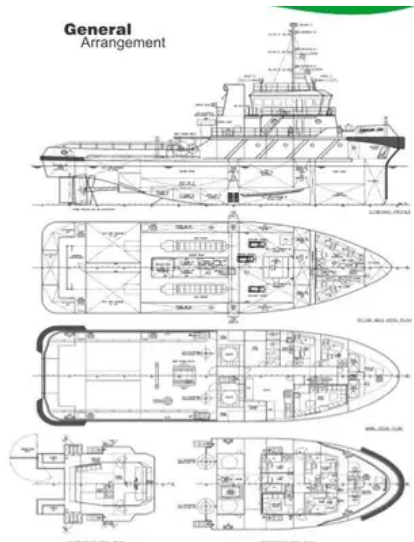

id 6325

## Łódź holownicza

[Holownik 36m 4000BHP](#)

Identyfikator statku	6325
Kategoria	<a href="#">Łódź holownicza</a>
Klasa	BV
Rok budowy	2007
Flaga	Malezja
Data dodania wysyłki	2022-09-13
Dodane przez	<a href="#">SeaBoats</a>

## Zmierzona waga

DWT	379
BRT	495
NRT	148

## Wymiary statku

Długość całkowita (LOA), m	36
Zanurzenie statku, m	4.5