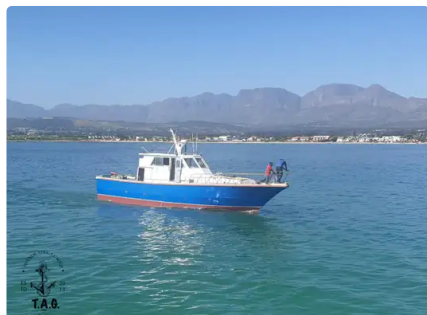

id 6376

Trawler rybacki

[15m tyczka do tuńczyka i łódź linowa](#)

Identyfikator statku 6376

Kategoria [Trawler rybacki](#)

Data dodania wysyłki 2022-09-27

Dodane przez [Steve \(Twende Africa Group of Companies \(PTY\) LTD.\)](#)

Wymiary statku

Długość całkowita (LOA), m 15.25

Dodatkowe informacje

Samobieżny

Podobne statki [Pokaż podobne statki](#)Upraszenie [Dopasowanie żądań zakupu](#)e-mail [Wysłać email](#)