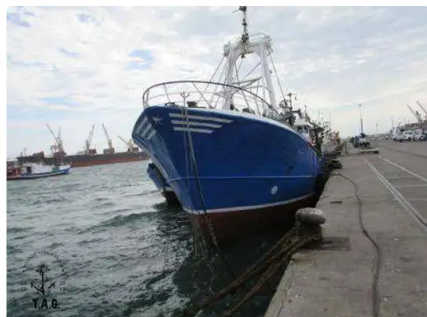

id 6416

## Trawler rybacki

[35-metrowy trawler rufowy](#)

Identyfikator statku	6416
Kategoria	<a href="#">Trawler rybacki</a>
Rok budowy	1980
Data dodania wysyłki	2022-10-14
Dodane przez	<a href="#">Steve (Twende Africa Group of Companies (PTY) LTD.)</a>

## Wymiary statku

Długość całkowita (LOA), m	35.71
Zanurzenie statku, m	4.4