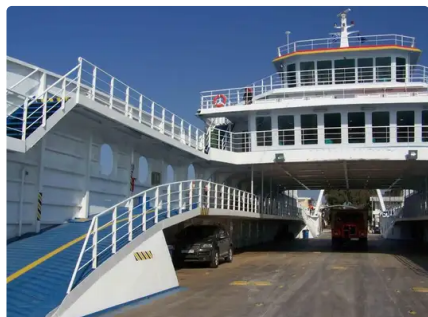

id 6437

Statek promowy

PROM DWUKOŃCZONY RO/PAX

Identyfikator statku	6437
Kategoria	Statek promowy
Rok budowy	2009
Data dodania wysyłki	2022-10-13
Dodane przez	Georgia Sgouraki (GO SHIPPING & MANAGEMENT Inc.)

Wymiary statku

Długość całkowita (LOA), m	80.5
Głębokość, m	2.3

Dodatkowe informacje

Samobieżny

Podobne statki [Pokaż podobne statki](#)Upraszenie [Dopasowanie żądań zakupu](#)e-mail [Wysłać email](#)