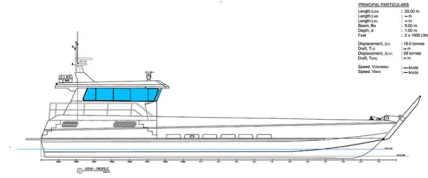

id 6455

Lądownik, Czołg

[NOWA BUDOWA - Lądownik 20m - Kitset](#)

Identyfikator statku	6455
Kategoria	Lądownik, Czołg
Data dodania wysyłki	2022-10-24
Dodane przez	SeaBoats

Wymiary statku

Długość całkowita (LOA), m	20
Głębokość, m	1