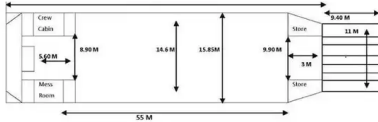

id 6485

Kontenerowiec