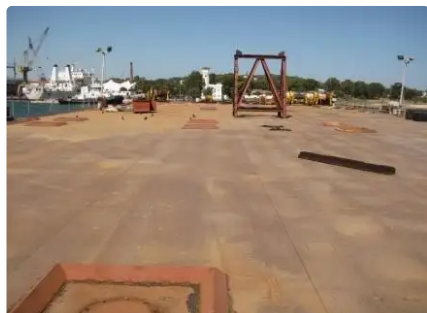

id 6520

Barka

**BALASTOWALNA BARKA POKŁADOWA**

| | |
|----------------------|--|
| Identyfikator statku | 6520 |
| Kategoria | Barka |
| Rok budowy | 1984 |
| Data dodania wysyłki | 2022-11-03 |
| Dodane przez | Georgia Sgouraki (GO SHIPPING & MANAGEMENT Inc.) |

Zmierzona waga

| | |
|-----|------|
| BRT | 3565 |
| NRT | 1069 |

Wymiary statku

| | |
|----------------------------|-------|
| Długość całkowita (LOA), m | 91.44 |
| Głębokość, m | 6.09 |
| Zanurzenie statku, m | 3.79 |