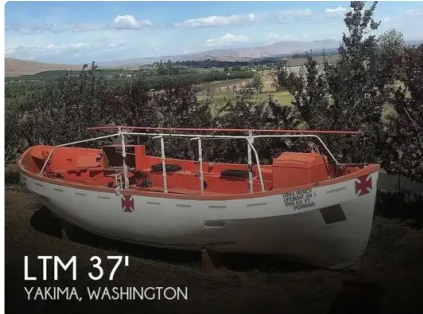

id 6636

Łódź ratunkowa

[1986 LTM LANE SILNIKOWA ŁÓDŹ RATUNKOWA WODNA](#)

Identyfikator statku	6636
Kategoria	Łódź ratunkowa
Rok budowy	1986
Cena	\$13,250
Data dodania wysyłki	2022-12-04
Dodane przez	POP Yachts

Wymiary statku

Długość całkowita (LOA), m 37

Dodatkowe informacje

Samobieżny

Pasażerowie 102

Podobne statki [Pokaż podobne statki](#)Upraszenie [Dopasowanie żądań zakupu](#)e-mail [Wysłać email](#)